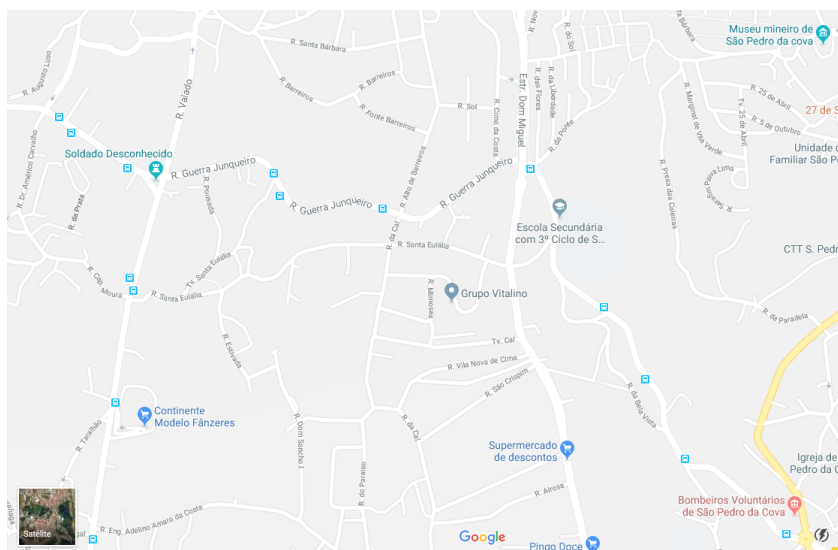

Localização da Escola Secundária de S. Pedro da Cova

Rua Eduardo Castro Gandra, 4510–259, S. Pedro da Cova

Telefone: 224632437

Refletir e Partilhar para Inovar

Utilizando o metro:

- Linha laranja: Estação de Fânzeres;
- Seguir até à rotunda da Av. da Carvalha;
- 801 ou 804 (Paragem Alto da Serra).

Utilizando STCP:

- 801 ou 804 (Paragem Alto da Serra).

Utilizando o carro:

- Na VCI saia para Gondomar A43/IC29;
- Siga na A43/IC29 até à saída 6 Gondomar Este;
- Na rotunda, siga pela 3.ª saída para Estr. Dom Miguel;
- Siga pela Estr. Dom Miguel e, antes do 2º viaduto, saia (à direita) em Fânzeres/São Pedro da Cova;
- Vire à direita, em direção a S. Pedro da Cova, e a escola encontra-se na descida, à sua esquerda.